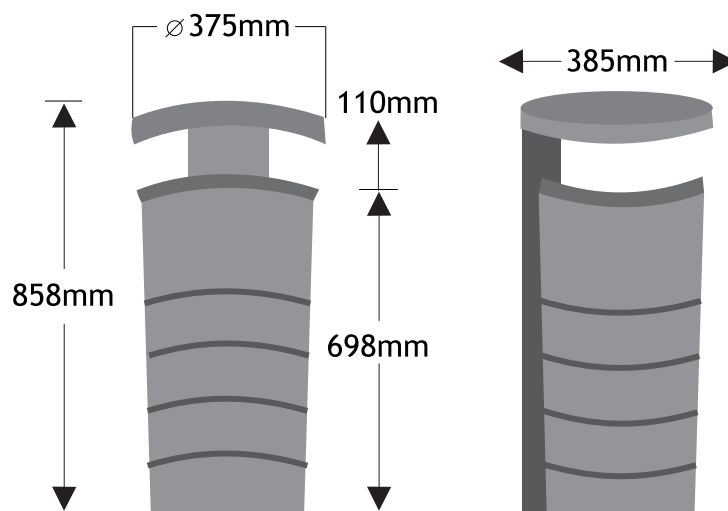

DESENHO TÉCNICO